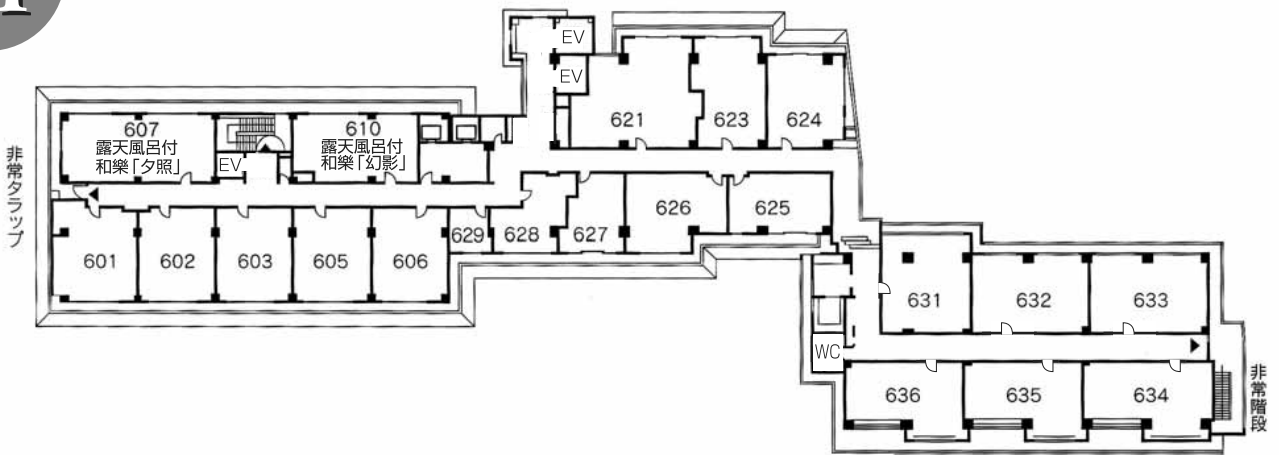

7F

6F

5F

火災予防には万全を期しておりますが念のため
非常口及び避難順路を必ずご確認ください。(▲は非常口)