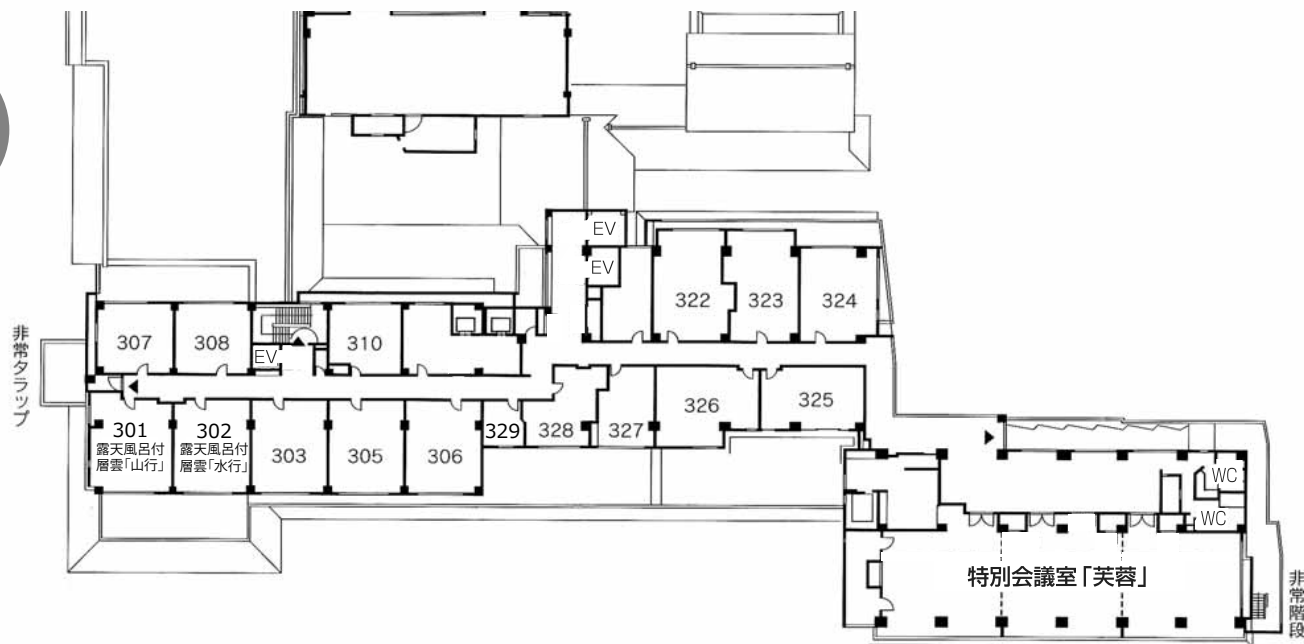

エグゼクティブフロアー「悠玄」			
7F	731 悠玄「藤壺」	12.5畳+T/B (半露天風呂付)	
	732 悠玄「桐壺」	10畳+T/B+L (半露天風呂付)	
	734 悠玄「夕霧」	10畳 (露天風呂付)	
	735 悠玄「初音」	10畳 (露天風呂付)	
	736 悠玄「浮舟」	和室モダンルーム 和ベッドT/B (露天風呂付)	

備考

- 全室バス・シャワートイレ付
- 凡例
S/B…洋室シングルベッド
T/B…ツインベッド
L…リビングルーム

平面図

2F

1F

4F

3F

常盤施設のご案内

- 鉄筋コンクリート造7階建●客室90室(全室バス・トイレ付)●収容450名様●大宴会場2ヶ所～「鴻城」/300畳・「鳳凰」/200畳●中・小宴会場/16会場●ダイニング 雅小路●ツインコンベンションホール「鳳凰」・「瑞祥」/330㎡×2・最大収容200名様×2●特別会議室「芙蓉」●滝の流れる和風庭園
- 桧風呂「大内の御湯」●山口ちょうちんとスタンドグラス「のんたの湯」
- 美人の湯「楊貴妃風呂」●露天岩風呂「維新黎明の湯」・竹林露天風呂「わかたけ」
- ロビー「紫苑」●ティーラウンジ「一の坂」
- VIPカウンター「花翠」●パウダールーム「花梨」●ナイトホール「欧露羅」
- 夜食処「のんた茶屋」●パーティールーム「花むらさき」●エグゼクティブフロアー「悠玄」(7階)「桐壺」「藤壺」「夕霧」「初音」「浮舟」・(6階)和楽フロア 露天風呂付客室「夕照」「幻影」他●お土産処「長州のれん」●敷地内駐車場