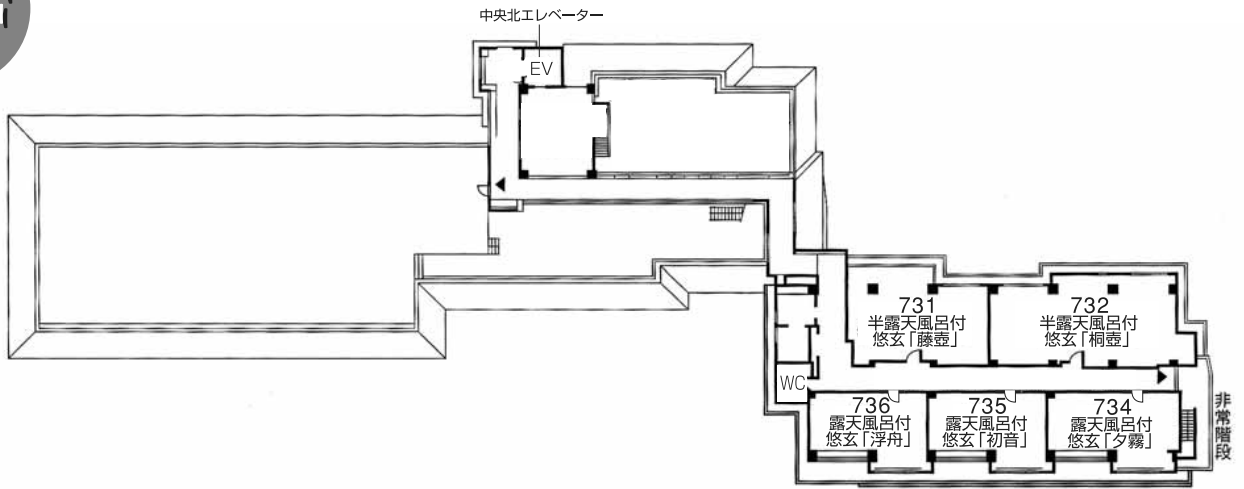

7F

6F

5F

火災予防には万全を期しておりますが念のため
非常口及び避難順路を必ずご確認ください。(▲は非常口)