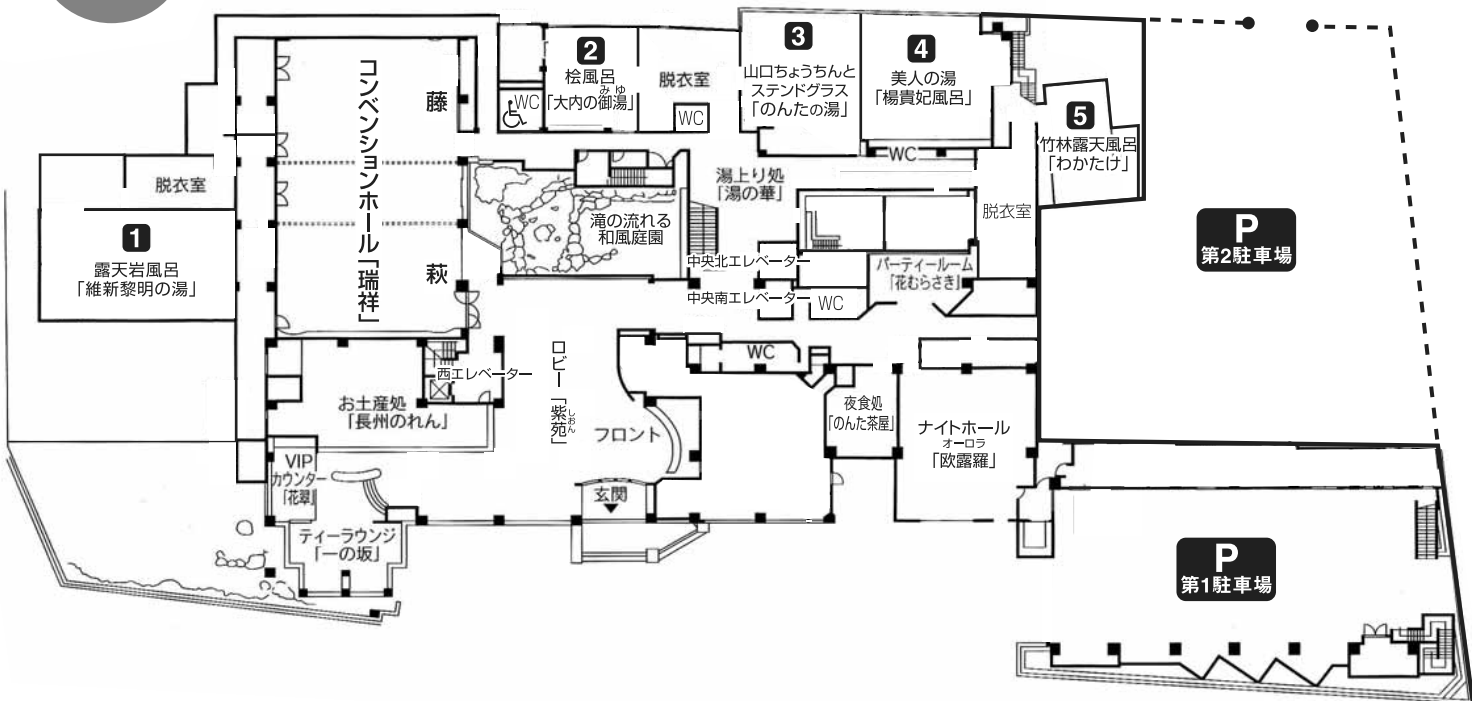

階	室名	タイプ	人員
6F	601	8畳+T/B	
	602	10畳	
	603	10畳	
	605	10畳	
	606	10畳	
	607 和楽「夕照」	10畳+T/B (露天風呂付)	
	610 和楽「幻影」	8畳+T/B (露天風呂付)	
	621	10畳+4畳+L	
	623	12.5畳	
	624	10畳	
	625	10畳	
	626	10畳	
	627	8畳	
	628	8畳	
	629	S/B	

エグゼクティブフロアー「悠玄」			
7F	731 悠玄「藤壺」	12.5畳+T/B (半露天風呂付)	
	732 悠玄「桐壺」	10畳+T/B+L (半露天風呂付)	
	734 悠玄「夕霧」	10畳 (露天風呂付)	
	735 悠玄「初音」	10畳 (露天風呂付)	
	736 悠玄「浮舟」	和室モダンルーム 和ベッドT/B (露天風呂付)	

備考

- 全室バス・シャワートイレ付
- 凡例
S/B…洋室シングルベッド
T/B…ツインベッド
L…リビングルーム

平面図

2F

1F

4F

3F

常盤施設のご案内

- 鉄筋コンクリート造7階建●客室90室(全室バス・トイレ付)●収容450名様●大宴会場2ヶ所～「鴻城」/300畳・「鳳凰」/200畳●中・小宴会場/16会場●ダイニング 雅小路●ツインコンベンションホール「鳳凰」・「瑞祥」/330㎡×2・最大収容200名様×2●特別会議室「芙蓉」●滝の流れる和風庭園
- 桧風呂「大内の御湯」●山口ちょうちんとスタンドグラス「のんたの湯」
- 美人の湯「楊貴妃風呂」●露天岩風呂「維新黎明の湯」・竹林露天風呂「わかたけ」
- ロビー「紫苑」●ティーラウンジ「一の坂」
- VIPカウンター「花翠」●パウダールーム「花梨」●ナイトホール「欧露羅」
- 夜食処「のんた茶屋」●パーティールーム「花むらさき」●エグゼクティブフロアー「悠玄」(7階)「桐壺」「藤壺」「夕霧」「初音」「浮舟」・(6階)和楽フロア 露天風呂付客室「夕照」「幻影」他●お土産処「長州のれん」●敷地内駐車場