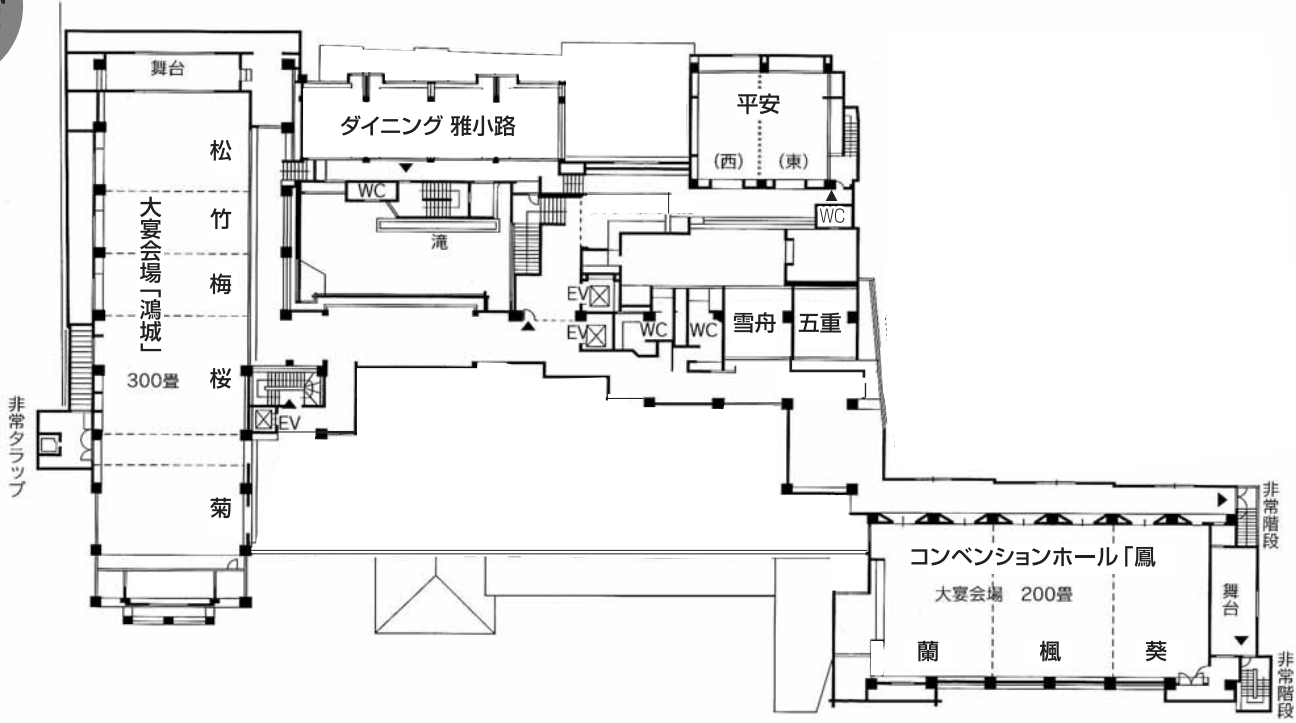

階	室名	タイプ	人員
5F	531	12.5畳	
	532	10畳+6畳	
	533	10畳+6畳	
	534	12畳+4.5畳	
	535	10畳+4.5畳	
	536	10畳+4.5畳	

階	室名	タイプ	人員
6F	631	12.5畳	
	632	10畳+6畳	
	633	10畳+6畳	
	634	12畳+4.5畳	
	635	10畳+4.5畳	
	636	10畳+4.5畳	

階	室名	タイプ	人員
4F	401	8畳+T/B	
	402	10畳	
	403	10畳	
	405	10畳	
	406	10畳	
	407	8畳	
	408	8畳	
	410	8畳	
	411	6畳	
	421	4.5畳+T/B	
	422	12.5畳	
	423	12.5畳	
	424	10畳	
	425	10畳	
	426	10畳	
	427	8畳	
428	8畳		
429	S/B		

階	室名	タイプ	人員
6F	601	8畳+T/B	
	602	10畳	
	603	10畳	
	605	10畳	
	606	10畳	
	607 和楽「夕照」	10畳+T/B (露天風呂付)	
	610 和楽「幻影」	8畳+T/B (露天風呂付)	
	621	10畳+4畳+L	
	623	12.5畳	
	624	10畳	
	625	10畳	
	626	10畳	
	627	8畳	
	628	8畳	
	629	S/B	

エグゼクティブフロアー「悠玄」			
7F	731 悠玄「藤壺」	12.5畳+T/B (半露天風呂付)	
	732 悠玄「桐壺」	10畳+T/B+L (半露天風呂付)	
	734 悠玄「夕霧」	10畳 (露天風呂付)	
	735 悠玄「初音」	10畳 (露天風呂付)	
	736 悠玄「浮舟」	和室モダンルーム 和ベッドT/B (露天風呂付)	

備考

- 全室バス・シャワートイレ付
- 凡例
S/B…洋室シングルベッド
T/B…ツインベッド
L…リビングルーム

平面図

2F

1F

4F

3F

常盤施設のご案内

- 鉄筋コンクリート造7階建●客室90室(全室バス・トイレ付)●収容450名様●大宴会場2ヶ所～「鴻城」/300畳・「鳳凰」/200畳●中・小宴会場/16会場●ダイニング 雅小路●ツインコンベンションホール「鳳凰」・「瑞祥」/330㎡×2・最大収容200名様×2●特別会議室「芙蓉」●滝の流れる和風庭園
- 桧風呂「大内の御湯」●山口ちょうちんとスタンドグラス「のんたの湯」
- 美人の湯「楊貴妃風呂」●露天岩風呂「維新黎明の湯」・竹林露天風呂「わかたけ」
- ロビー「紫苑」●ティーラウンジ「一の坂」
- VIPカウンター「花翠」●パウダールーム「花梨」●ナイトホール「欧露羅」
- 夜食処「のんた茶屋」●パーティールーム「花むらさき」●エグゼクティブフロアー「悠玄」(7階)「桐壺」「藤壺」「夕霧」「初音」「浮舟」・(6階)和楽フロア 露天風呂付客室「夕照」「幻影」他●お土産処「長州のれん」●敷地内駐車場