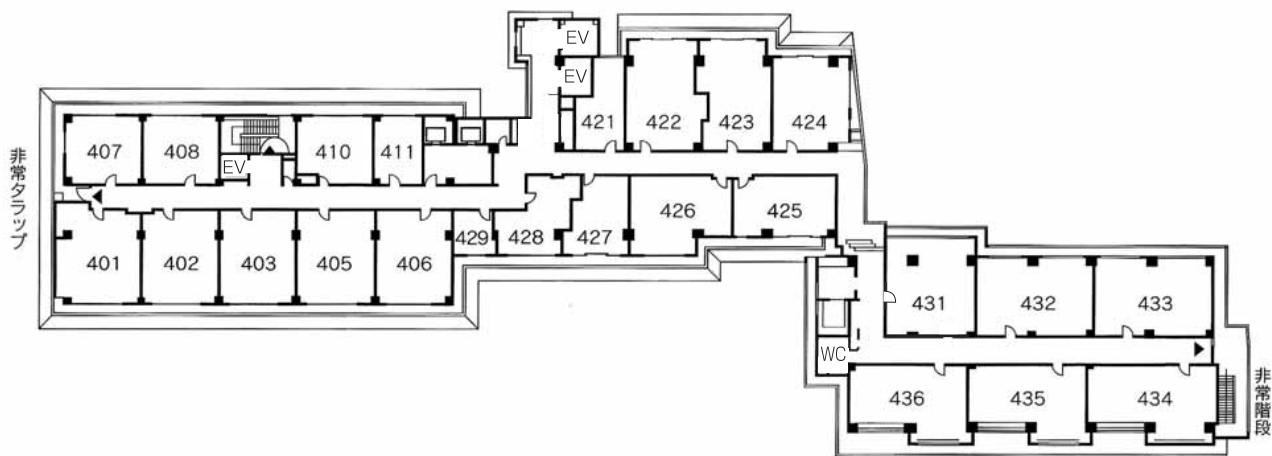

エグゼクティブフロアー「悠玄」			
7F	731 悠玄「藤壺」	12.5畳+T/B (半露天風呂付)	
	732 悠玄「桐壺」	10畳+T/B+L (半露天風呂付)	
	734 悠玄「夕霧」	10畳 (露天風呂付)	
	735 悠玄「初音」	10畳 (露天風呂付)	
	736 悠玄「浮舟」	和室モダンルーム 和ベッドT/B (露天風呂付)	

備考

- 全室バス・シャワートイレ付
- 凡例
S/B…洋室シングルベッド
T/B…ツインベッド
L…リビングルーム

平面図

2F

1F

4F

3F

常盤施設のご案内

- 鉄筋コンクリート造7階建●客室90室(全室バス・トイレ付)●収容450名様●大宴会場2ヶ所～「鴻城」/300畳・「鳳凰」/200畳●中・小宴会場/16会場●ダイニング 雅小路●ツインコンベンションホール「鳳凰」・「瑞祥」/330㎡×2・最大収容200名様×2●特別会議室「芙蓉」●滝の流れる和風庭園
- 桧風呂「大内の御湯」●山口ちょうちんとスタンドグラス「のんたの湯」
- 美人の湯「楊貴妃風呂」●露天岩風呂「維新黎明の湯」・竹林露天風呂「わかたけ」
- ロビー「紫苑」●ティーラウンジ「一の坂」
- VIPカウンター「花翠」●パウダールーム「花梨」●ナイトホール「欧露羅」
- 夜食処「のんた茶屋」●パーティールーム「花むらさき」●エグゼクティブフロアー「悠玄」(7階)「桐壺」「藤壺」「夕霧」「初音」「浮舟」・(6階)和楽フロア 露天風呂付客室「夕照」「幻影」他●お土産処「長州のれん」●敷地内駐車場