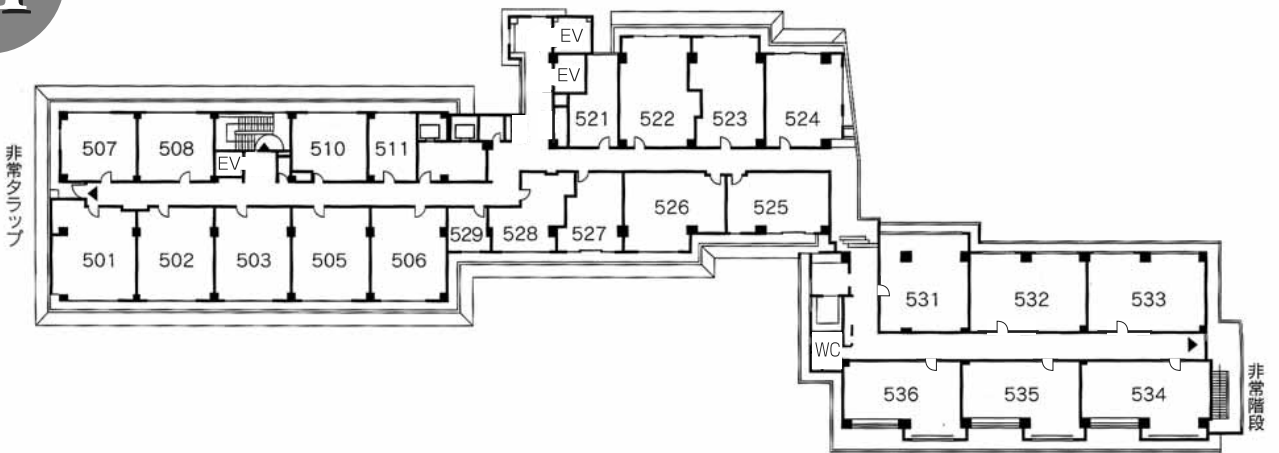

5F

火災予防には万全を期しておりますが念のため
非常口及び避難順路を必ずご確認ください。(▲は非常口)